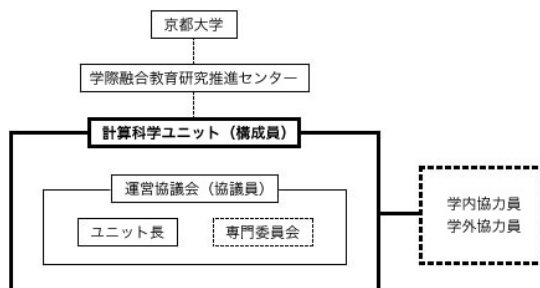

ユニットの組織

組織構成

京都大学・計算科学ユニットは、計算科学および計算機科学の多くの分野に関わる京都大学の教員により、部局横断的な組織として構成されています。本ユニットの組織と運営に関しては、平成22年9月に、計算科学ユニット「運営協議会」により内規が定められました。本ユニットは、京都大学・学際融合教育研究推進センター内に設置されています。

ユニット長

牛島 省 (学術情報メディアセンター) : 2010年度～2014年度

中島 浩 (学術情報メディアセンター) : 2015年度～2017年度

ユニット長は構成員の教授の中から運営協議会において選出されます。現ユニット長は、ユニットの運営に関するとりまとめを担当します。

運営協議会

本ユニットの教育・研究等の運営に関する重要事項を審議する組織で、ユニット長、構成員の主要メンバー、その他のメンバーから成る「[協議員](#)」により構成されています。

専門委員会

必要に応じて運営協議会に専門委員会が設けられる場合があります。